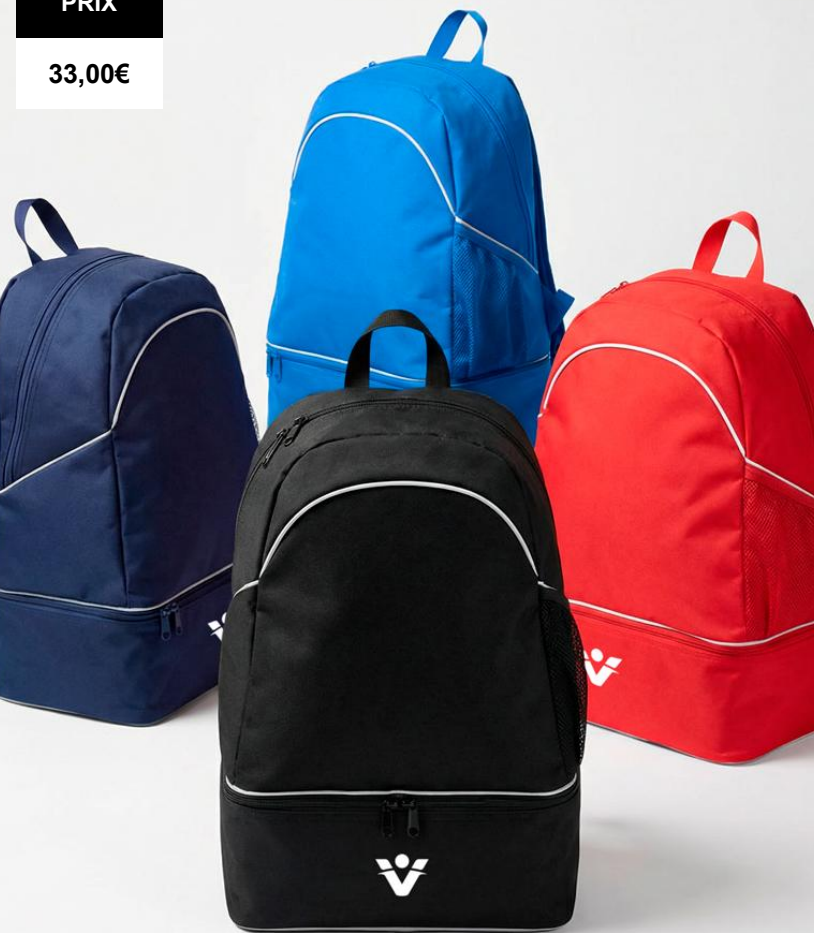

31

SAC A DOS +

ACCESSOIRES

Composition : Polyester

Tailles : Taille Unique

Mesures : 34cm x 47cm x 22cm

Couleurs : Noir / Bleu marine / Bleu / Rouge

Logo : DTF - Hilo Haute Def. - Hilo Haute Def. + Bord - Silicone

PRIX

33,00€