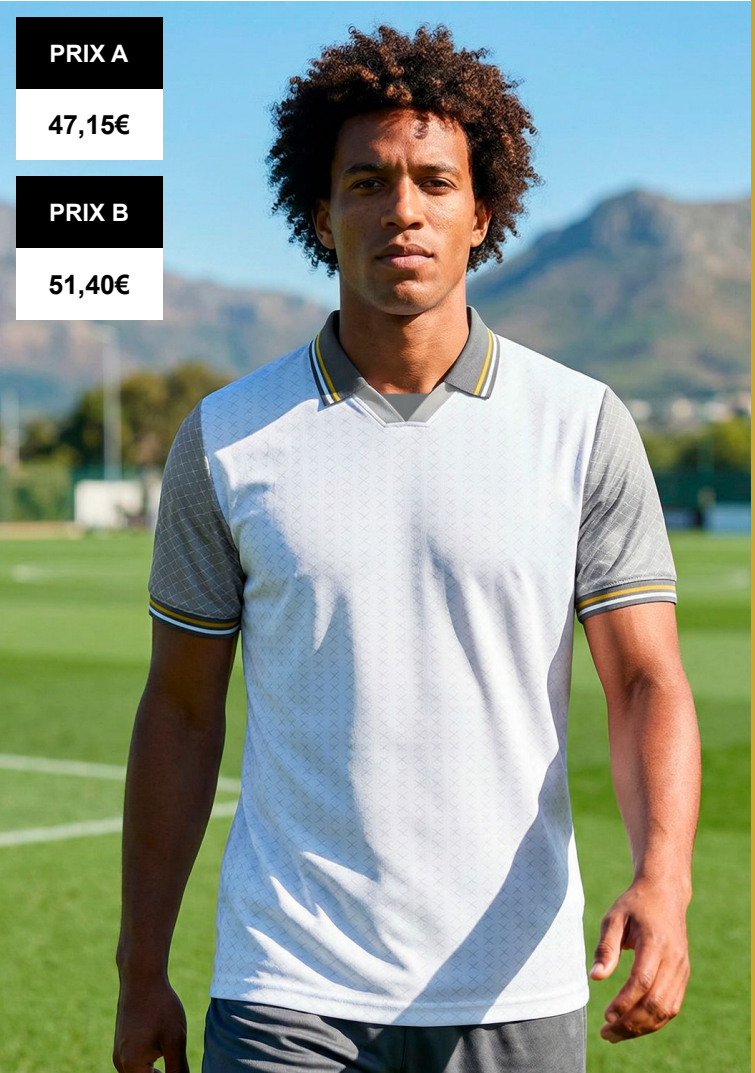

05 VALYRA

MATCH

Composition : 100% Polyester
Tailles adultes : XS, S, M, L, XL, 2XL, 3XL, 4XL, 5XL
Tailles enfants : 4Y, 6Y, 8Y, 10Y, 12Y, 14Y
Couleurs : Sublimation
Logos : DTF - Hilo Haute Def. - Hilo Haute Def. + Bord - Silicone

PRIX A

47,15€

PRIX B

51,40€

MODEL PREMIUM